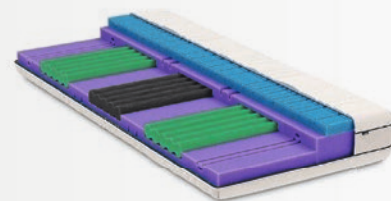

## AKTION – Matratzen und Einlegerahmen

Einlegerahmen Bico-flex M2

↔ 90/200cm, 2-motorig, sofort ab Lager lieferbar

CHF ~~2990.-~~ CHF 1990.-

Einlegerahmen Swing-flex C

↔ 90/200cm, Kopf-, Rücken- und Fusshochlagerung

CHF ~~990.-~~ CHF 590.-

Matratze bico Vita Class

↔ 90/200cm

CHF ~~1640.-~~ CHF 990.-

Matratze bico Master Pro

Medium und Dura

↔ 90/200cm

CHF ~~2740.-~~ CHF 1640.-