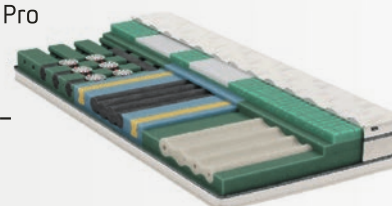

CHF ~~990.-~~ CHF 590.-

Matratze bico Vita Class

↔ 90/200cm

CHF ~~1640.-~~ CHF 990.-

Matratze bico Master Pro

Medium und Dura

↔ 90/200cm

CHF ~~2740.-~~ CHF 1640.-