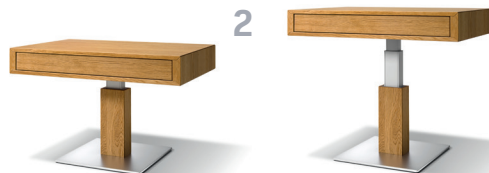

1) Schreibtisch Pisa

elektr. höhenverstellbar, Eiche massiv 160/80 cm

~~Fr. 3'759.-~~ Fr. 3'300.-

2) Lift Couchtisch

Salontisch Lift, höhenverstellbar mit Nische und Schublade in diversen Holzarten und Grössen lieferbar, Eiche 100/60 cm

~~Fr. 2'876.-~~ Fr. 2'530.-

3) Tisch tak

der Filigrane, in Nussbaum 200/100cm + 100 cm Auszug, Füsse schwarz

~~Fr. 7'029.-~~ Fr. 5'630.-

1) Schreibtischcontainer Pisa

in 2 Grössen, Holzart und Lederfarbe wählbar, ab Fr. 1'767.-

4) Tisch Yps

200/100 cm fix in Eiche Wild auch als Auszugstisch erhältlich

~~Fr. 2'947.-~~ Fr. 2'190.-

5) Tisch Magnum

Eiche massiv 200/100cm + 100 cm Auszug

~~Fr. 4'979.-~~ Fr. 3'783.-

6) Stuhl Lui léger

drehbar mit Rückholfunktion, in Leder anthrazit, Füsse schwarz