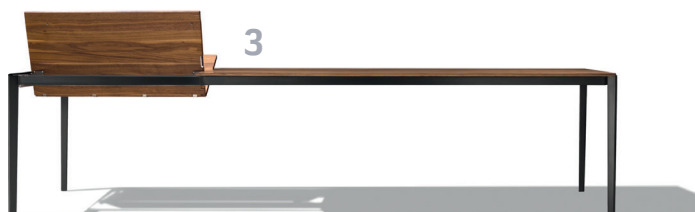

Schlafzimmer Gürbe

in massivem Eschenholz,
gebürstet und geölt, Türen
und Schubladen farbig
lackiert, ideale Absetzung
zu Holzböden, in jedem Holz
und jeder Grösse lieferbar.

Schlafzimmer Luana

in Asteiche geölt, Schrank
und Bett in jeder Grösse
und jeder Holzart liefer-
bar, Bett auch mit Kom-
forthöhe, ein sehr schön
gefertigtes Produkt aus
unserer Werkstatt.

1) Schreibtisch Pisa

elektr. höhenverstellbar, Eiche massiv 160/80 cm

~~Fr. 3'759.-~~ Fr. 3'300.-

2) Lift Couchtisch

Salontisch Lift, höhenverstellbar mit Nische und Schublade in diversen Holzarten und Grössen lieferbar, Eiche 100/60 cm

~~Fr. 2'876.-~~ Fr. 2'530.-

3) Tisch tak

der Filigrane, in Nussbaum 200/100cm + 100 cm Auszug, Füsse schwarz

~~Fr. 7'029.-~~ Fr. 5'630.-

1) Schreibtischcontainer Pisa

in 2 Grössen, Holzart und Lederfarbe wählbar, ab Fr. 1'767.-

4) Tisch Yps

200/100 cm fix in Eiche Wild auch als Auszugstisch erhältlich

~~Fr. 2'947.-~~ Fr. 2'190.-

5) Tisch Magnum

Eiche massiv 200/100cm + 100 cm Auszug

~~Fr. 4'979.-~~ Fr. 3'783.-

6) Stuhl Lui léger

drehbar mit Rückholfunktion, in Leder anthrazit, Füsse schwarz