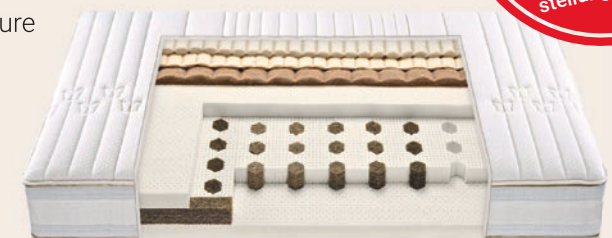

✓ **Kompetente Fachberatung durch unsere Schlafspezialisten**

AKTION – Matratzen und Einlegerahmen

Matratzen dream away air natura
↔ 90/200cm

~~CHF 2490.-~~

CHF 1494.-

Matratzen dream away impérial
↔ 90/200cm

~~CHF 2890.-~~

CHF 1734.-

40%
Rabatt Matratzen und Einlegerahmen
90/200cm ab Ausstellung und Lager

Matratzen activa nature
↔ 90/200cm

~~CHF 2190.-~~

CHF 1314.-

Einlegerahmen activa balance
↔ 90/200cm, 2-motorig elektr. verstellbar

Die Komfortmatratze rovia rovisleep sorgt für maximale Entlastung der Schultern. Die druckentlastende Oberfläche passt sich der Anatomie des Körpers perfekt an.

↔ 90/200 cm

~~990.-~~ CHF 890.-

Ergonomische Körperunterstützung