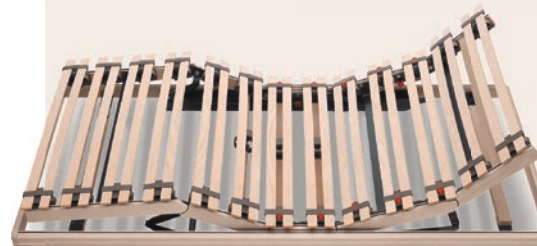

✓ **Kompetente Fachberatung durch unsere Schlafspezialisten**

AKTION – Matratzen und Einlegerahmen

Matratzen dream away air natura
↔ 90/200cm

~~CHF 2490.-~~

CHF 1494.-

Matratzen dream away impérial
↔ 90/200cm

~~CHF 2890.-~~

CHF 1734.-

40%
Rabatt Matratzen und Einlegerahmen
90/200cm ab Ausstellung und Lager

Matratzen activa nature
↔ 90/200cm

~~CHF 2190.-~~

CHF 1314.-

Einlegerahmen activa balance
↔ 90/200cm, 2-motorig elektr. verstellbar

Die Komfortmatratze rovia rovisleep sorgt für maximale Entlastung der Schultern. Die druckentlastende Oberfläche passt sich der Anatomie des Körpers perfekt an.

↔ 90/200 cm

~~990.-~~ CHF 890.-

Ergonomische Körperunterstützung