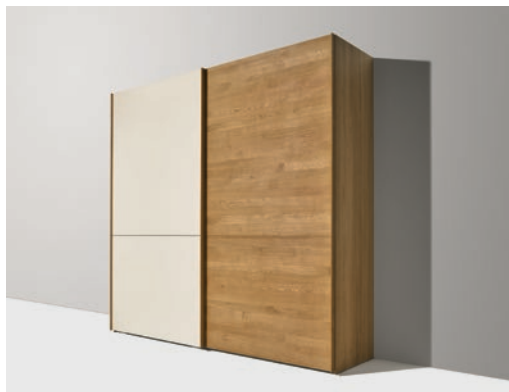

Grösste
Schlafzimmer
Ausstellung
der Region

Schlafzimmer Gürbe

In massivem Eschenholz, gebürstet und geölt, Türen und Schublade farblich lackiert, ideale Absetzung zu Holzböden, in jedem Holz und jeder Grösse lieferbar.

Schlafzimmer Luana

In Eiche weiss geölt und in Farbe lackiert.

Schrank mit Aussen-schubladen in jeder Grösse und Ausführung lieferbar.

Neuheit

Bett Light

in Nussbaum massiv

↔ 180/200 cm

~~2909.-~~ CHF 2560.-

Möbel Ryter ist Ihr Schrankspezialist

Kommen
Sie vorbei, wir
beraten Sie
gerne!

Bei uns finden Sie alle Arten von Schränken im Angebot.

Frei stehende Schränke oder Einbauschränke, Schränke für Ankleiden oder ins Schlafzimmer und Garderobenschränke. Ausführung in Kunstharz, Echtholzfurniert, in Lackfarben oder Massivholz. Jeder Schrank in jeder Grösse erhältlich.