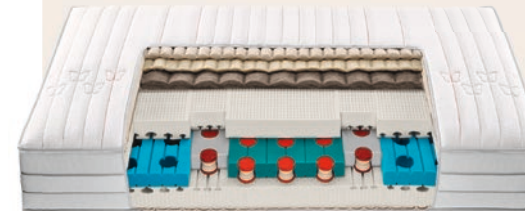

Bis zu CHF 400.- Rabatt

dream-away 

Das Beste oder nichts.

MATRATZEN DREAM-AWAY		SYSTEMRAHMEN DREAM-AWAY	
Ausführung: impérial, climaxx, air latex, byblos, air space, evos		Ausführung: contour	
ab Breite 80 cm:	Rabatt CHF 200.-	manuell:	Rabatt CHF 100.-
ab Breite 160 cm:	Rabatt CHF 400.-	motorisch:	Rabatt CHF 300.-

✓ **Kompetente Fachberatung durch unsere Schlafspezialisten**

AKTION – Matratzen und Einlegerahmen

Matratzen dream away air natura
↔ 90/200cm

~~CHF 2490.-~~

CHF 1494.-

Matratzen dream away impérial
↔ 90/200cm

~~CHF 2890.-~~

CHF 1734.-

40%
Rabatt Matratzen und Einlegerahmen
90/200cm ab Ausstellung und Lager

Matratzen activa nature
↔ 90/200cm

~~CHF 2190.-~~

CHF 1314.-

Einlegerahmen activa balance
↔ 90/200cm, 2-motorig elektr. verstellbar

Die Komfortmatratze rovia rovisleep sorgt für maximale Entlastung der Schultern. Die druckentlastende Oberfläche passt sich der Anatomie des Körpers perfekt an.

↔ 90/200 cm

~~990.-~~ CHF 890.-

Ergonomische Körperunterstützung