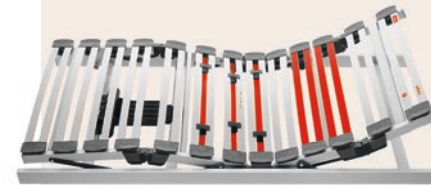

Collection reflexa

Der freischwebende Systemrahmen Reflexa von Roviva kombiniert Komfort mit genialem Design.

↔ 90/200 cm mit Kopfhochlagerung

~~595.-~~ CHF 530.-

- ✓ Flexible Unterstützung
- ✓ Elastische Schulterkomfortzone
- ✓ Individuell einstellbare Mittelzonenverstärkung

Collection reflexa 2-motorig

Der Lattenrost ist ein freischwebender Basis-Einlegerahmen mit flexiblen SBS-Federelementen.

↔ 90/200 cm

- ✓ Flexible Unterstützung
- ✓ Elastische Schulterkomfortzone
- ✓ Individuell einstellbare Mittelzonenverstärkung
- ✓ Elektrisch verstellbar