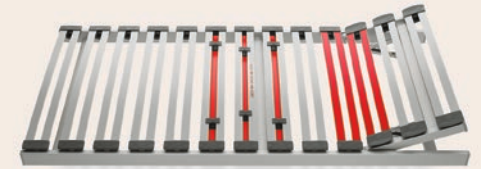

~~1190.-~~ CHF 1070.-

Matratze rovia air space

Erleben Sie höchsten Schlafgenuss dank der mobilisierenden Aktiv-Stützung von rovia dream-away air space.

↔ 90/200cm ~~1990.-~~ 1790.-

in allen Grössen zu Aktionspreisen lieferbar

Collection reflexa

Der freischwebende Systemrahmen Reflexa von Roviva kombiniert Komfort mit genialem Design.

↔ 90/200 cm mit Kopfhochlagerung

~~595.-~~ CHF 530.-

- ✓ Flexible Unterstützung
- ✓ Elastische Schulterkomfortzone
- ✓ Individuell einstellbare Mittelzonenverstärkung

Collection reflexa 2-motorig

Der Lattenrost ist ein freischwebender Basis-Einlegerahmen mit flexiblen SBS-Federelementen.

↔ 90/200 cm

- ✓ Flexible Unterstützung
- ✓ Elastische Schulterkomfortzone
- ✓ Individuell einstellbare Mittelzonenverstärkung
- ✓ Elektrisch verstellbar