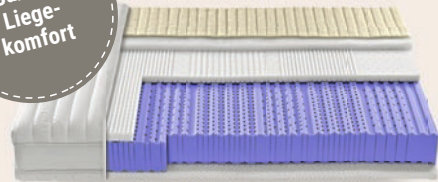

Collection rovimoon

Hohe Anschmiegsamkeit und sanfter Liegekomfort zeichnen die Gesundheitsmatratze rovia rovimoon aus.

↔ 90/200 cm

- ✓ Entlastung des Körpers dank hoher Rückstellkraft der Matratze
- ✓ Vollkommene Bewegungsfreiheit
- ✓ Maximaler Komfort dank druckentlastenden Pro-Senso-Auflage

~~1190.-~~ CHF 1070.-

Matratze rovia air space

Erleben Sie höchsten Schlafgenuss dank der mobilisierenden Aktiv-Stützung von rovia dream-away air space.

↔ 90/200cm ~~1990.-~~ 1790.-

in allen Grössen zu Aktionspreisen lieferbar