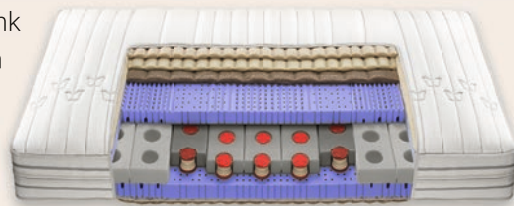

Sanfter Liegekomfort

Collection rovimoon

Hohe Anschmiegsamkeit und sanfter Liegekomfort zeichnen die Gesundheitsmatratze rovia rovimoon aus.

↔ 90/200 cm

- ✓ Entlastung des Körpers dank hoher Rückstellkraft der Matratze
- ✓ Vollkommene Bewegungsfreiheit
- ✓ Maximaler Komfort dank druckentlastenden Pro-Senso-Auflage

~~1190.-~~ CHF 1070.-

Matratze rovia air space

Erleben Sie höchsten Schlafgenuss dank der mobilisierenden Aktiv-Stützung von rovia dream-away air space.

↔ 90/200cm ~~1990.-~~ 1790.-

in allen Grössen zu Aktionspreisen lieferbar

Collection reflexa

Der freischwebende Systemrahmen Reflexa von Roviva kombiniert Komfort mit genialem Design.

↔ 90/200 cm mit Kopfhochlagerung

~~595.-~~ CHF 530.-

- ✓ Flexible Unterstützung
- ✓ Elastische Schulterkomfortzone
- ✓ Individuell einstellbare Mittelzonenverstärkung

Collection reflexa 2-motorig

Der Lattenrost ist ein freischwebender Basis-Einlegerahmen mit flexiblen SBS-Federelementen.

↔ 90/200 cm

- ✓ Flexible Unterstützung
- ✓ Elastische Schulterkomfortzone
- ✓ Individuell einstellbare Mittelzonenverstärkung
- ✓ Elektrisch verstellbar