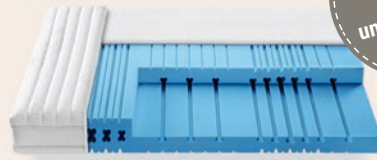

Die Komfortmatratze rovia rovisleep sorgt für maximale Entlastung der Schultern. Die druckentlastende Oberfläche passt sich der Anatomie des Körpers perfekt an.

↔ 90/200 cm

~~990.-~~ CHF 890.-

Ergonomische Körperunterstützung